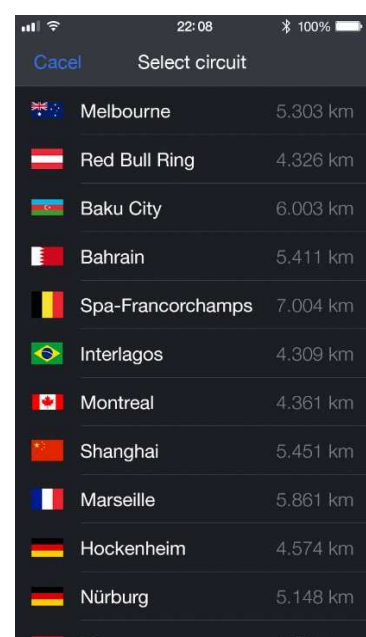

De nieuwe ECB-800 heeft een groot, full-dot lcd-scherm dat rondetijden grafisch weergeeft. Met deze grafieken ziet de gebruiker direct het verloop in de rondetijden en wat de snelste rondetijd is.

Het horloge biedt uitgebreide rondetijdfuncties, zoals de mogelijkheid om een doeltijd in te stellen. Hiermee begint de tweede wijzer elke ronde dertig seconden vóór de doeltijd met aftellen. Handig om de rondetijd te voorspellen en de afstand tot de doeltijd kleiner te maken. Rondetijden worden gemeten tot op 1/1000^e seconde nauwkeurig, met een geheugen van 200 rondes. Met een Sub dial die de gemiddelde snelheid weergeeft is het horloge een nuttige tool voor de autosport: voor raceteams die met nauwkeurige timing werken, maar ook voor toeschouwers die de race op de voet volgen.

Model	Bezel	Kast en band
ECB-800DB-1A	IP (zwart)	—
ECB-800D-1A	—	—
ECB-800DC-1A	IP (zwart)	IP (zwart)

ECB-800DB-1A

ECB-800D-1A

ECB-800DC-1A

Smartphone-app

Stopwatch

Rondetijdresultaten

Lijst van racecircuits