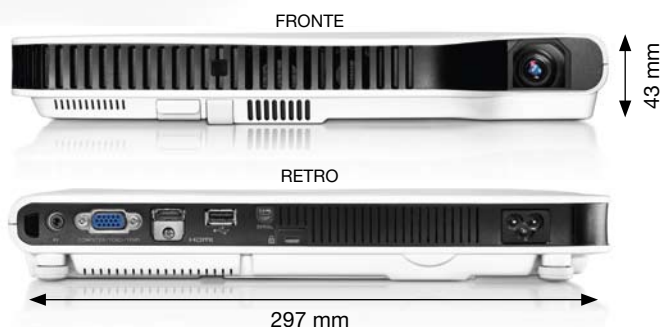

XJ-A145

Scoprite tutti i dettagli dei nuovi proiettori sul sito:

www.casio-projectors.eu

* regolamento UE (n° 1275/2008)

	XGA	WXGA
Display	Tecnologia: Chip DLP® da 0,55 pollici Risoluzione: 1.024 x 768 Pixel	Chip DLP® da 0,65 pollici 1.280 x 800 Pixel
Immagine	Contrasto 1.800 : 1 (modalità tele); profondità di colore: 16,7 Milioni	
Obiettivo	Tipo: zoom ottico 2x Rapporto di proiezione: 1,4–2,8 : 1 (distanza : larghezza immagine) Offset: 100% Distanza min.: 0,84 m	
Proiezione	Dimensioni della superficie di proiezione: da 15" (0,38 m) a 300" (7,62 m) Area di proiezione: 60SDSq (1,52 m) Diagonale immagine 60": da 1,7 m a 3,4 m Diagonale immagine 100": da 2,8 m a 5,6 m	da 18" (0,46 m) a 300" (7,62 m) da 1,4 m a 2,8 m da 2,4 m a 4,8 m
Tipo di tecnologia	luminosa: tecnologia ibrida laser e LED Ore operative: ca. 20.000 ore (garanzia 3 anni o 6.000 ore)	
Correzione trapezoidale	verticale (automatica/manuale): +30°/±30°	
Collegamenti	Computer: 1 x 15 pin D-Sub Ingresso digitale: connessione HDMI Video/Audio: composito: 1x mini jack da 3,5 mm per ingresso e uscita Component: adattatore opz. tramite 15 pin-HD Seriale RS-232C: YK-5 (disponibile come optional) USB: 1x tipo A (USB 2.0) Dispositivi USB collegabili ⁵ : stick di memoria USB, adattatore wireless Casio YW-3, sistema multifunzionale CASIO YC-400/YC-430	
Volume	Altoparlante 1 W	
Rumorosità operativa	35 dB (Eco On Level 1)/29 dB (Eco On Level 2)	
Consumo energetico	In funzione: 270 W (Eco Off)/190 W (Eco On Level 1)/130 W (Eco On Level 2) In stand-by: 0,4 W (100–120 V), 0,6 W (220–240 V)	
Compatibilità con il computer	Risoluzione max. compressa: UXGA (1.600 x 1.200 pixels)	
Videocompatibilità	Norme: PAL-N/-M, PAL60, SECAM, NTSC; segnali: video composite, YcbCr, YPbPr	
In dotazione	Cavo RGB, cavo video, cavo di rete, telecomando IR, istruzioni per l'uso su CD, custodia	
Informazioni generali	Dimensioni (LxPxH): 297 mm x 210 mm x 43 mm Peso: 2,3 kg; colore: bianco	